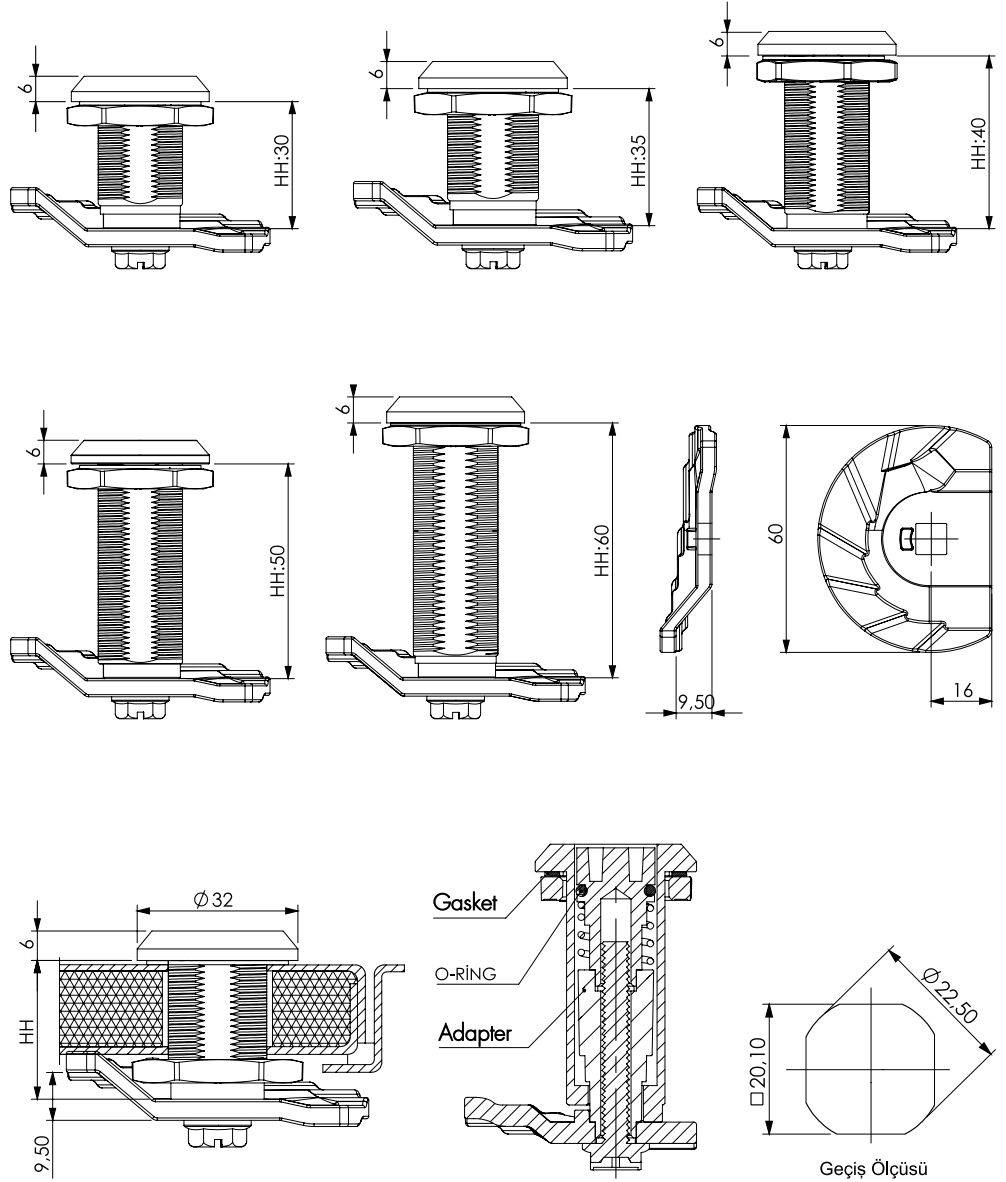

YAYLI PANO KİLİTLERİ

QUARTER TURN CAM LOCKS

238

Kademeli Kilit / Stepped Cover Lock

IP65

HH	30	35	40	50	60
----	----	----	----	----	----

- 270 ° dönüş ile ve kademeli dil sayesinde sıkı bir kilitleme sağlar.
- Ses, ısı ve sızdırmazlık izolasyonu yapılmış kapaklarda kullanılır.
- Tight closure achievable with 270° cam rotation and stepped cam
- For soundproof or isolated doors

Kod Code	Kovan Yüksekliği Housing Height	Yüzey Finishing	Göbek Insert	Dil Cam
238	HH	F	CC	104

MALZEME / MATERIAL	
KOVAN HOUSING	Zamak Zinc Die
GÖBEK INSERT	Zamak Zinc Die
SOMUN NUT	Zamak Zinc Die
DİL CAM	Zamak Zinc Die

For 30-35 and 40 mm

For 50 and 60 mm