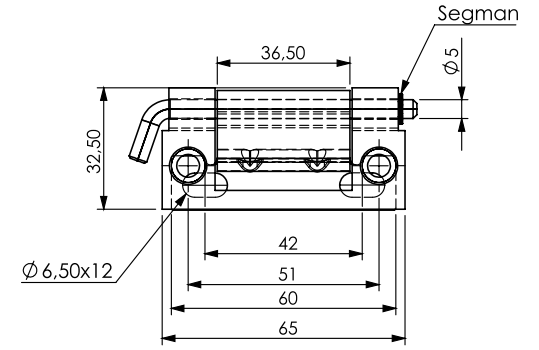

GİZLİ MENTEŞELER

CONCEALED HINGES

372

Gizli Pano Menteşesi / Concealed Panel Hinge

VERSION

V1

VERSION

V2

VERSION

V3

VERSION

V4

KULLANIM ALANLARI:

Elektrik Panoları, Makine Kapakları,

APPLICATIONS:

Electric Panels, Machinery Covers