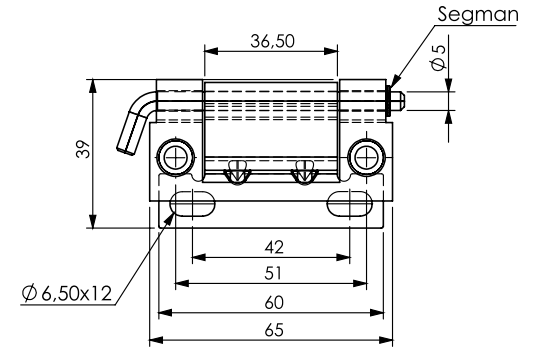

GİZLİ MENTEŞELER

CONCEALED HINGES

372

Gizli Pano Menteşesi / Concealed Panel Hinge

VERSION

V1

VERSION

V2