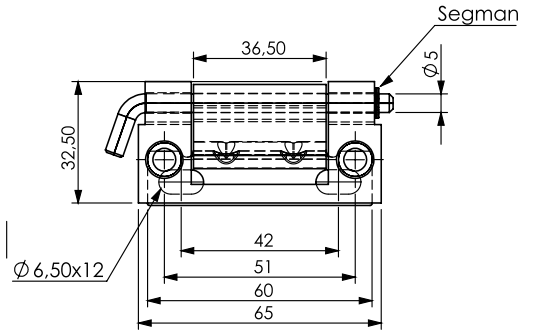

GİZLİ MENTEŞELER

CONCEALED HINGES

372

Gizli Pano Menteşesi / Concealed Panel Hinge

VERSION

V1

VERSION

V2

VERSION

V3

VERSION

V4

KULLANIM ALANLARI:

Elektrik Panoları, Makine Kapakları,

APPLICATIONS:

Electric Panels, Machinery Covers

MALZEME / MATERIAL	
GÖVDE BODY	Çelik Steel
YÜZEY FINISHING	Çinko Kaplama Zinc Plated

Kod
Code

372

Version

V