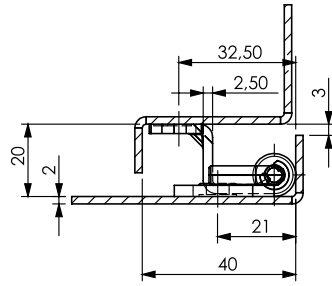

GİZLİ MENTEŞELER

CONCEALED HINGES

372

Gizli Pano Menteşesi / Concealed Panel Hinge

VERSION

V1

VERSION

V2