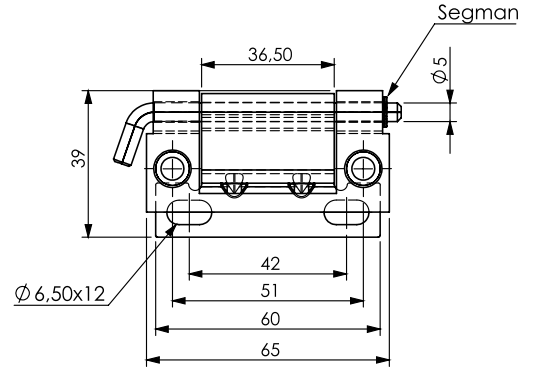

GİZLİ MENTEŞELER

CONCEALED HINGES

372

Gizli Pano Menteşesi / Concealed Panel Hinge

VERSION

V1

VERSION

V2