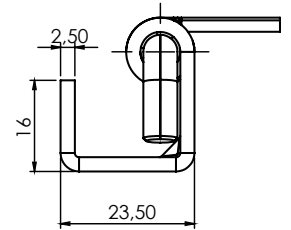

## GİZLİ MENTEŞELER CONCEALED HINGES

309

Gizli Pano Menteşesi / Concealed Panel Hinge

Kod  
Code  
**309**

Malzeme  
Material  
**M**

MALZEME / MATERIAL	
GÖVDE BODY	Alüminyum veya Zamak Aluminium or Zinc Die
YÜZEY FINISHING	Eloksal veya Çinko Kaplama Eloxal or Zinc Plated

MALZEME / MATERIAL		CODE
Zamak / Zinc Die		1
Alüminyum / Aluminium		5

354

Gizli Pano Menteşesi / Concealed Panel Hinge