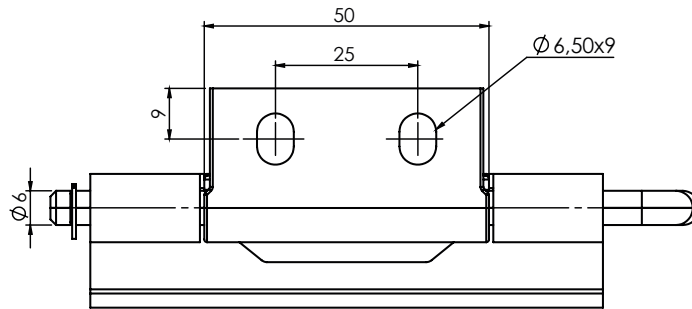

## GİZLİ MENTEŞELER CONCEALED HINGES

309

Gizli Pano Menteşesi / Concealed Panel Hinge

Kod  
Code  
**309**

Malzeme  
Material  
**M**

MALZEME / MATERIAL	
GÖVDE BODY	Alüminyum veya Zamak Aluminium or Zinc Die
YÜZEY FINISHING	Eloksal veya Çinko Kaplama Eloxal or Zinc Plated

MALZEME / MATERIAL		CODE
Zamak / Zinc Die		1
Alüminyum / Aluminium		5

354

Gizli Pano Menteşesi / Concealed Panel Hinge