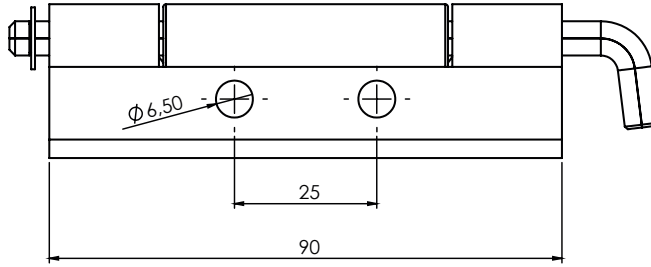

## GİZLİ MENTEŞELER CONCEALED HINGES

309

Gizli Pano Menteşesi / Concealed Panel Hinge

Kod  
Code  
**309**

Malzeme  
Material  
**M**

MALZEME / MATERIAL	
GÖVDE BODY	Alüminyum veya Zamak Aluminium or Zinc Die
YÜZEY FINISHING	Eloksal veya Çinko Kaplama Eloxal or Zinc Plated

MALZEME / MATERIAL		CODE
Zamak / Zinc Die		1
Alüminyum / Aluminium		5

354

Gizli Pano Menteşesi / Concealed Panel Hinge