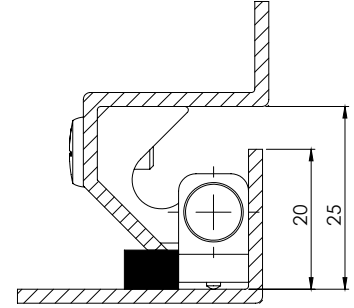

## GİZLİ MENTEŞELER CONCEALED HINGES

309

Gizli Pano Menteşesi / Concealed Panel Hinge

Kod  
Code  
**309**

Malzeme  
Material  
**M**

MALZEME / MATERIAL	
GÖVDE BODY	Alüminyum veya Zamak Aluminium or Zinc Die
YÜZEY FINISHING	Eloksal veya Çinko Kaplama Eloxal or Zinc Plated

MALZEME / MATERIAL		CODE
Zamak / Zinc Die		1
Alüminyum / Aluminium		5

354

Gizli Pano Menteşesi / Concealed Panel Hinge