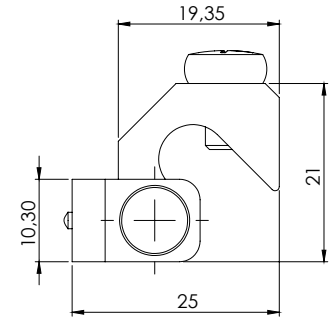

## GİZLİ MENTEŞELER CONCEALED HINGES

309

Gizli Pano Menteşesi / Concealed Panel Hinge

Kod  
Code  
**309**

Malzeme  
Material  
**M**

MALZEME / MATERIAL	
GÖVDE BODY	Alüminyum veya Zamak Aluminium or Zinc Die
YÜZEY FINISHING	Eloksal veya Çinko Kaplama Eloxal or Zinc Plated

MALZEME / MATERIAL		CODE
Zamak / Zinc Die		1
Alüminyum / Aluminium		5

354

Gizli Pano Menteşesi / Concealed Panel Hinge