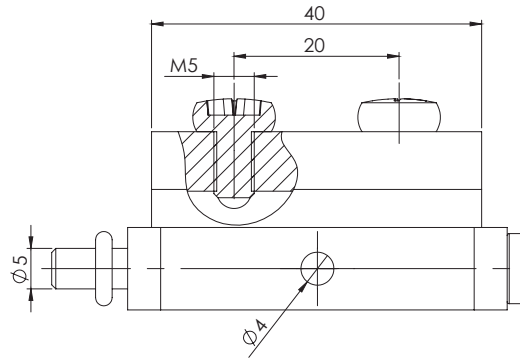

## GİZLİ MENTEŞELER CONCEALED HINGES

309

Gizli Pano Menteşesi / Concealed Panel Hinge

Kod  
Code  
**309**

Malzeme  
Material  
**M**

MALZEME / MATERIAL	
GÖVDE BODY	Alüminyum veya Zamak Aluminium or Zinc Die
YÜZEY FINISHING	Eloksal veya Çinko Kaplama Eloxal or Zinc Plated

MALZEME / MATERIAL		CODE
Zamak / Zinc Die		1
Alüminyum / Aluminium		5

354

Gizli Pano Menteşesi / Concealed Panel Hinge