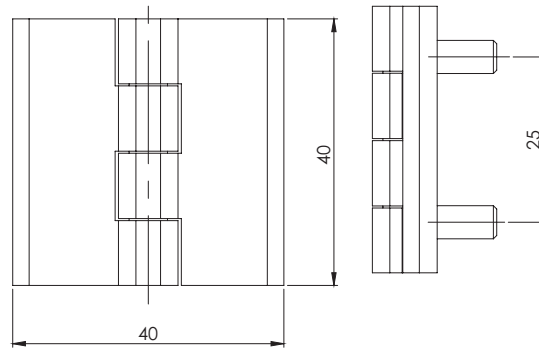

Версия

V1

Версия

V2

Версия

V3

Примечание:

Метизы поставляются в комплекте!

Код   Версия   Материал   Покрытие

317

V

M

F

МАТЕРИАЛ	
Состав изделия	Сплав или полиамид
Штифт	Сталь

ПОКРЫТИЕ	Код	МАТЕРИАЛ	Код
Хром	1	Сплав ЦАМ1774ZnAl4Cu	1
Черное напыление	2	Полиамид	2