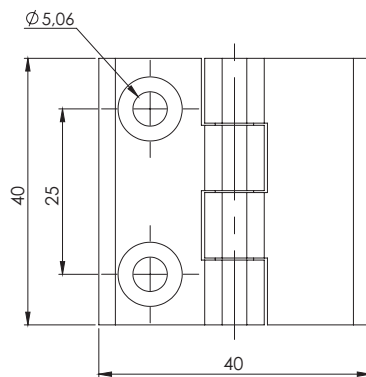

Версия

V3

Примечание:

Метизы поставляются в комплекте!

Код   Версия   Материал   Покрытие

317

V

M

F

МАТЕРИАЛ	
Состав изделия	Сплав или полиамид
Штифт	Сталь

ПОКРЫТИЕ	Код	МАТЕРИАЛ	Код
Хром	1	Сплав ЦАМ1774ZnAl4Cu	1
Черное напыление	2	Полиамид	2