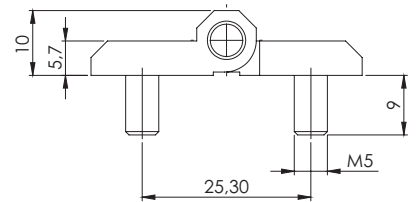

Версия

V1

Версия

V2

Версия

V3

Примечание:

Метизы поставляются в комплекте!

Код   Версия   Материал   Покрытие

317

V

M

F

МАТЕРИАЛ	
Состав изделия	Сплав или полиамид
Штифт	Сталь

ПОКРЫТИЕ	Код	МАТЕРИАЛ	Код
Хром	1	Сплав ЦАМ1774ZnAl4Cu	1
Черное напыление	2	Полиамид	2