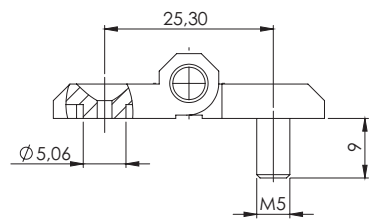

Версия

V3

Примечание:

Метизы поставляются в комплекте!

Код   Версия   Материал   Покрытие

317

V

M

F

МАТЕРИАЛ	
Состав изделия	Сплав или полиамид
Штифт	Сталь

ПОКРЫТИЕ	Код	МАТЕРИАЛ	Код
Хром	1	Сплав ЦАМ1774ZnAl4Cu	1
Черное напыление	2	Полиамид	2