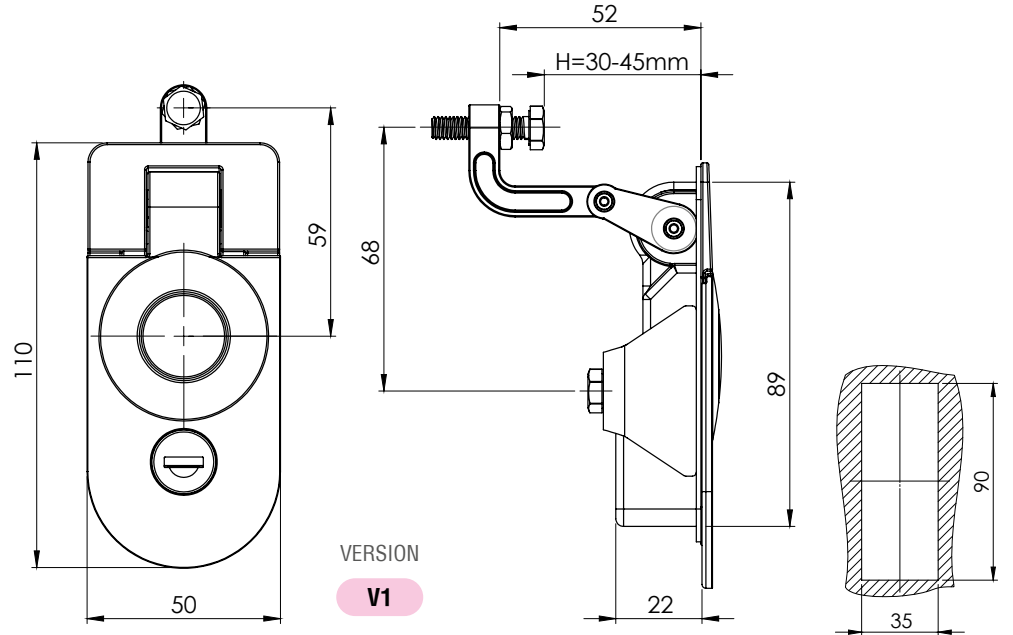

SIKIŞTIRMALI KİLİTLER

COMPRESSION LOCKS

013

Sıkıştırılmalı Kilit / Compression Lock

VERSION

V1

VERSION

V2

MALZEME / MATERIAL	
GÖVDE BODY	Zamak Zinc Die

BAREL / CYLINDER TYPE (CC)		CODE
	Farklı Şifre / Keyed Different	02
	Eurokey (1333)	03

YÜZEY / FINISHING		CODE
	Krom Kaplama / Chrome Plated	1
	Siyah Toz Boya / Black Powder Coated	2